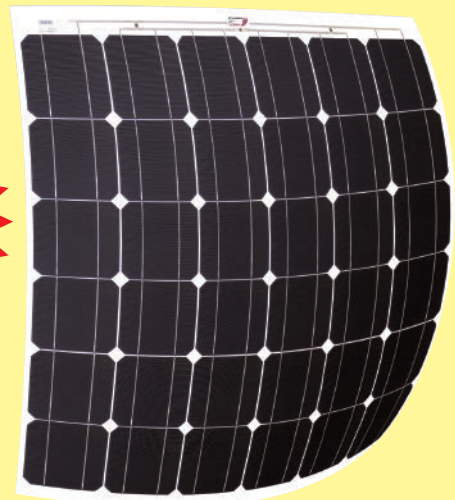

●別売品:
走行充電ユニット ¥12,800~

リチウムバッテリー40A 2個内蔵
鉛バッテリー 80A相当

手軽で安全

ご家庭や職場のコンセント同様
手軽に使える

ハイパワー

商用電源と同じ「純正正弦波」
余裕のある1,500W

- ■本体 / 幅170mm×高さ230mm×奥行410mm 重量:13kg
- ■出力 / 40A (11.1V)×2個内蔵 (鉛バッテリー80A相当)
  純正正弦波 50/60Hz切替方式
- ■定格出力 / 1,500W
- ●カラー: ホワイト (コントロール部はブラック)
- ●リチウムイオンバッテリー内蔵 (特許出願中)
- ●充電時間: AC充電 10時間以内、ソーラー充電 不定

メーカー
希望価格
(税抜き)

220,000円

ハイパワーだから、あんなものや、こんなものも使えます!

照明器具

音響機器

コンピュータ

電子調理器

ポータブルエアコン

ソーラー充電OK

AC100V充電OK

走行充電OK

※別売の走行充電ユニットが必要です。

SOLBIAN FLEX™

FLEXIBLE
PHOTOVOLTAIC
PANELS
MOTORHOME SERIES

FLEX CP140-Q

車両装着時のあらゆるストレスに対する抜群の
耐久性を持った超軽量2.6kgのソーラーパネル!

(耐熱・耐水・耐塩・耐衝撃 ほか)

ソルビアンフレックス™ CP140-Q

- ■パネル本体 / 1,046mm×996mm×2mm 重量:2.6kg
- ■最大動作電力 / 144W
- ■最大動作電圧 / 18V
- ■最大動作電流 / 8A
- ■開放電圧 / 23V
- ■短絡電流 / 8.5A
- ●シリコン:単結晶
- ●最大曲げ率:25%

2年保証

希望販売価格(税抜き)

128,000円

※SOLBIAN FLEX™は、伊・ソルビアン社の商標です。 Made in Italy

曲げ率最大
25%

変換効率
18%
以上